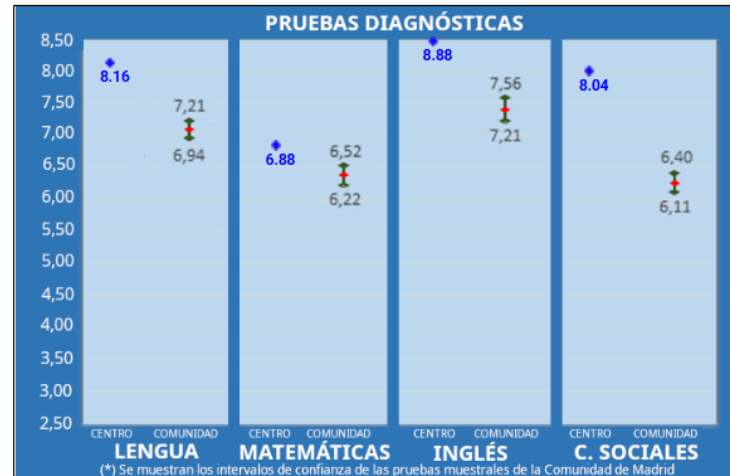

CPR INF-PRI-SEC «Reinado del Corazon de Jesus» [28016256]
 Madrid (Madrid-Capital)

ESTADÍSTICAS

4º EP 6º EP 2º ESO 4º ESO

4º EP --- PROMEDIOS POR ÁREAS

[Pruebas](#) [Respuestas](#) [Soluciones](#)

	Lengua y Literatura	Matemáticas	Lengua Extranjera: Inglés	Ciencias Sociales
INTERVALOS GRUPOS MUESTRALES COMUNIDAD DE MADRID	7,21 - 6,94	6,52 - 6,22	7,56 - 7,21	6,40 - 6,11
PROMEDIOS GRUPOS DEL CENTRO	8.1600	6.8800	8.8800	8.0400

GRÁFICA DE PROMEDIOS POR ÁREAS

CPR INF-PRI-SEC «Reinado del Corazon de Jesus» [28016256]
 Madrid (Madrid-Capital)

ESTADÍSTICAS

4º EP 6º EP 2º ESO 4º ESO

6º EP --- PROMEDIOS POR ÁREAS

Pruebas Respuestas Soluciones