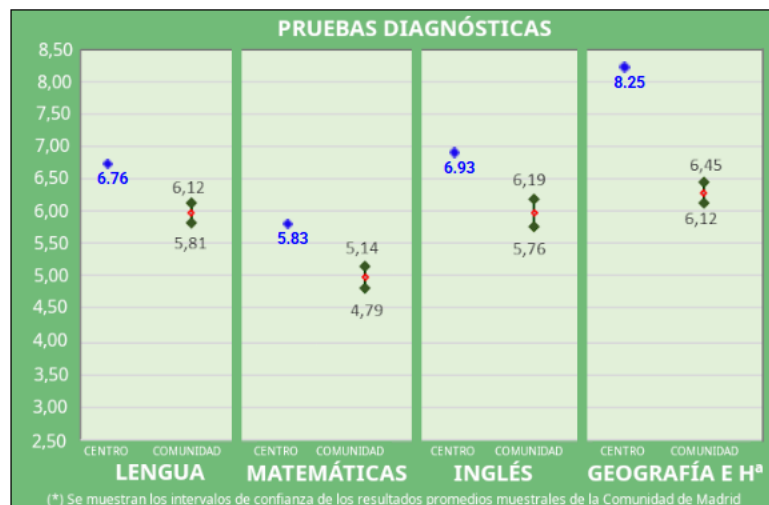

CPR INF-PRI-SEC «Reinado del Corazon de Jesus» [28016256]
Madrid (Madrid-Capital)

ESTADÍSTICAS

4º EP 6º EP 2º ESO 4º ESO

2º ESO --- PROMEDIOS POR MATERIAS

Pruebas

Respuestas

Soluciones

	Lengua y Literatura	Matemáticas	Lengua Extranjera: Inglés	Geografía e Historia
INTERVALOS GRUPOS MUESTRALES COMUNIDAD DE MADRID	6,12 - 5,81	5,14 - 4,79	6,19 - 5,76	6,45 - 6,12
PROMEDIOS GRUPOS DEL CENTRO	6.7586	5.8276	6.9333	8.2500

GRÁFICA DE PROMEDIOS POR MATERIAS