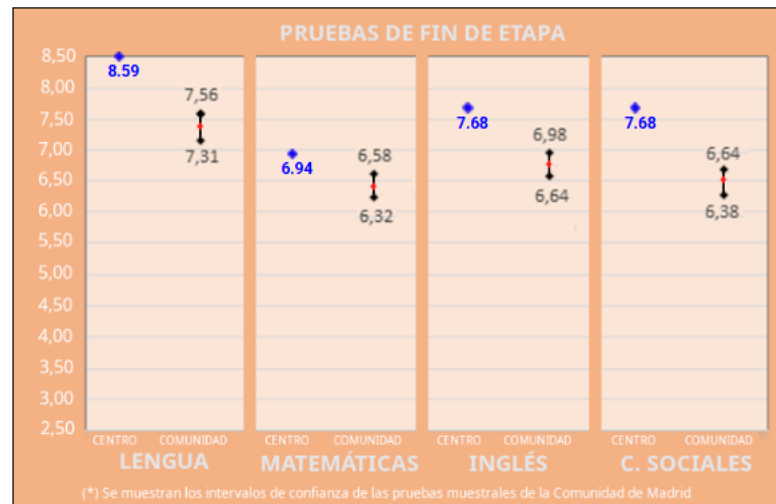

CPR INF-PRI-SEC «Reinado del Corazon de Jesus» [28016256]
Madrid (Madrid-Capital)

ESTADÍSTICAS

4º EP 6º EP 2º ESO 4º ESO

6º EP --- PROMEDIOS POR ÁREAS

Pruebas Respuestas Soluciones

	Lengua y Literatura	Matemáticas	Lengua Extranjera: Inglés	Ciencias Sociales
INTERVALOS GRUPOS MUESTRALES COMUNIDAD DE MADRID	7,56 - 7,31	6,58 - 6,32	6,98 - 6,64	6,64 - 6,38
PROMEDIOS GRUPOS DEL CENTRO	8.5882	6.9412	7.6842	7.6842

GRÁFICA DE PROMEDIOS POR ÁREAS